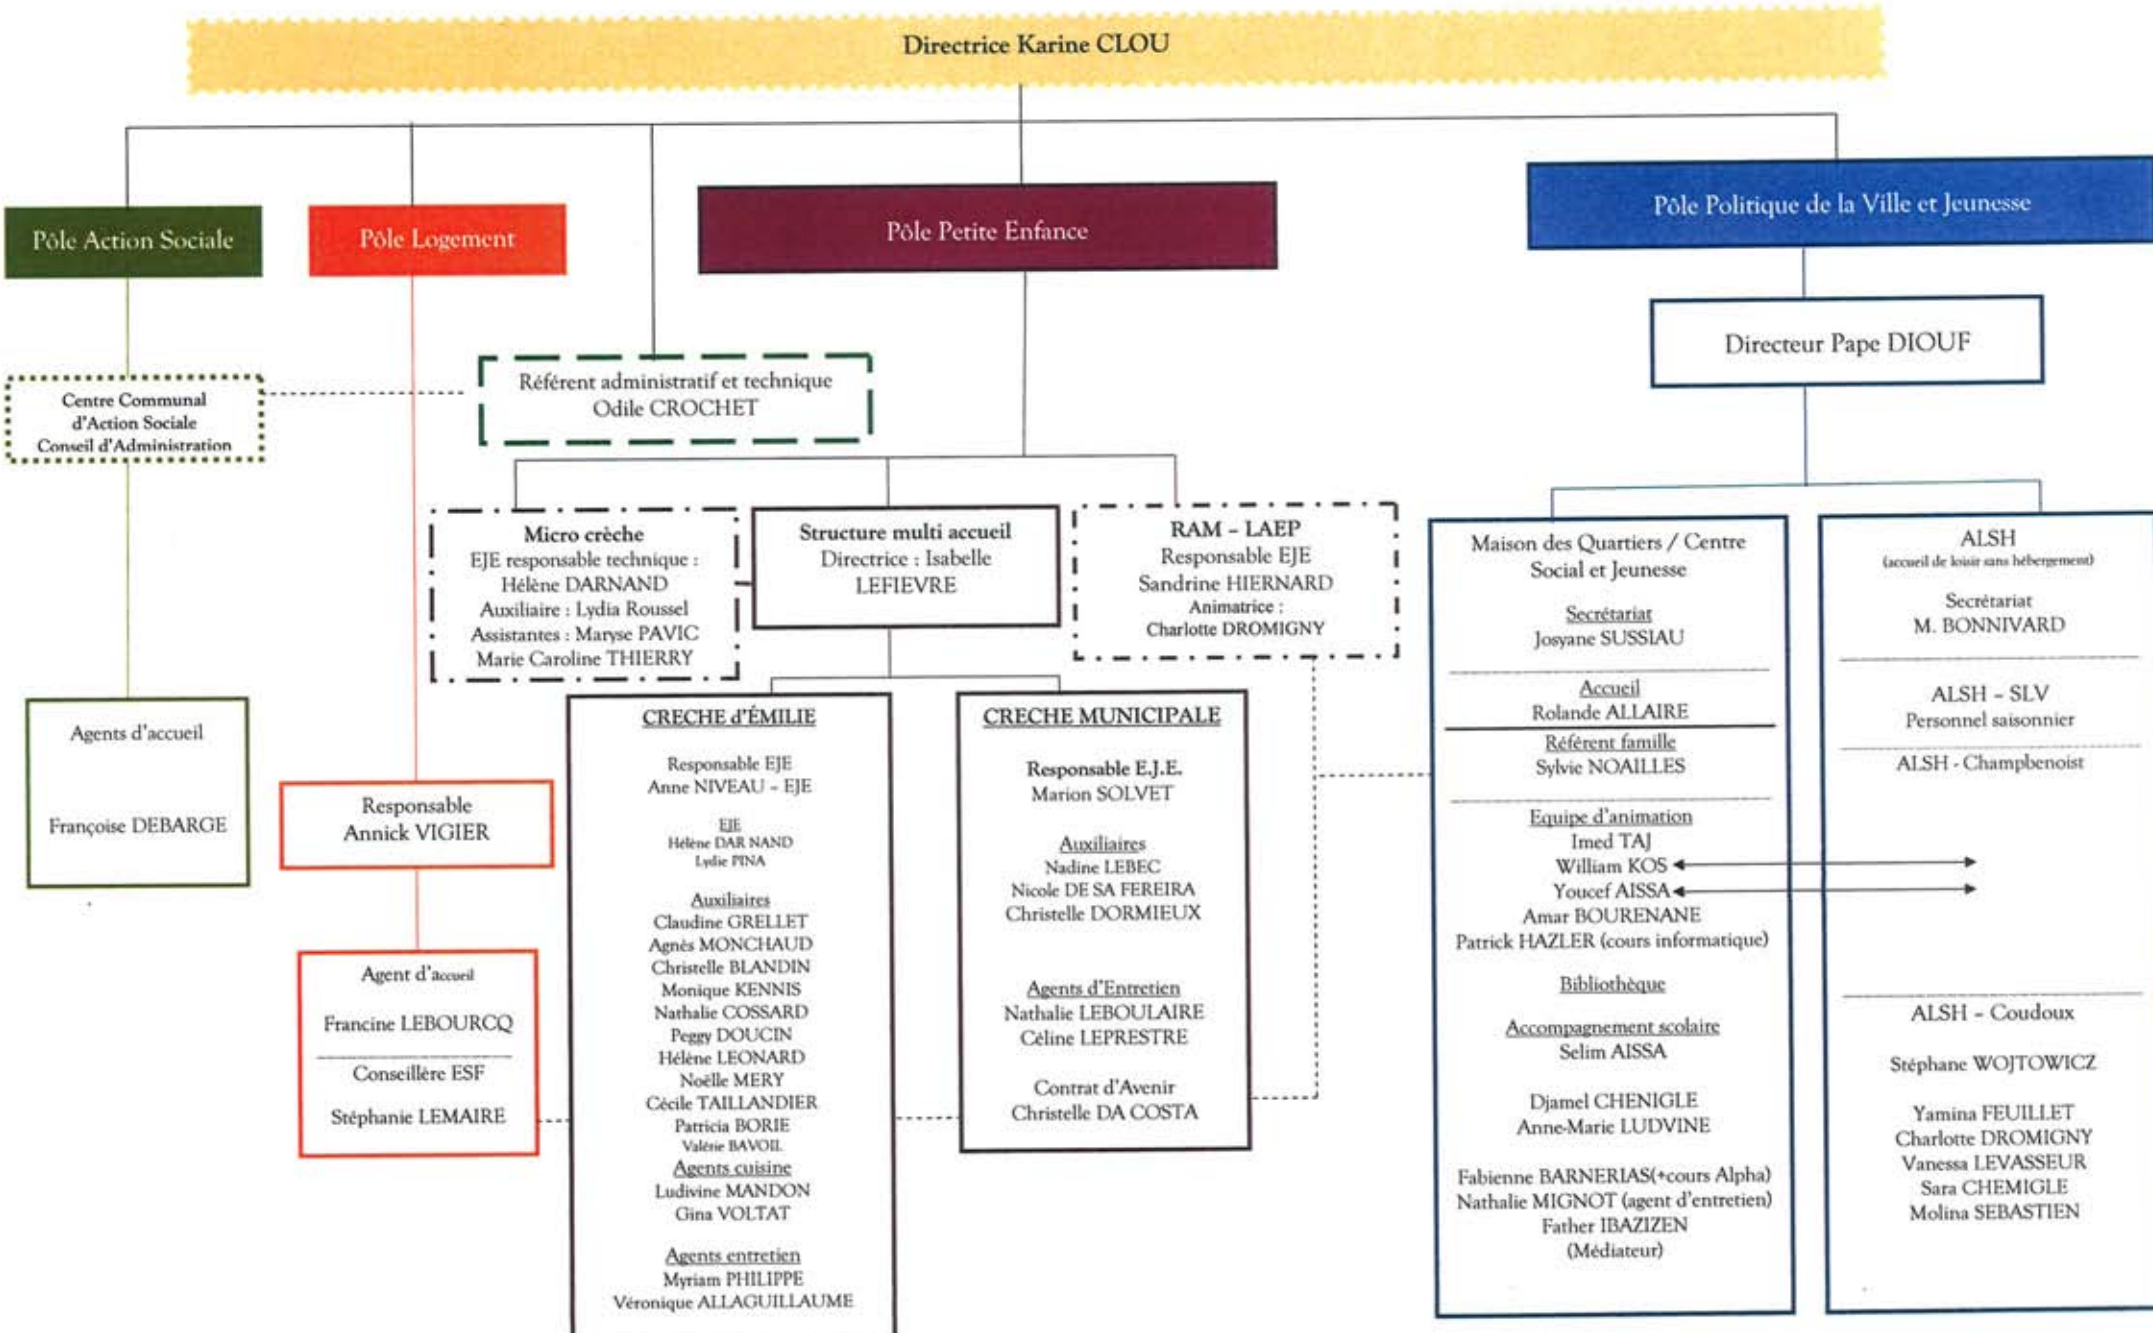

# PÔLE COHESION SOCIALE – LOGEMENT

## Ghislain BRAY – Delphine PRADOUX

Directrice Karine CLOU

**Pôle Action Sociale**

**Pôle Logement**

**Pôle Petite Enfance**

**Pôle Politique de la Ville et Jeunesse**

Centre Communal  
d'Action Sociale  
Conseil d'Administration

Micro crèche  
EJE responsable technique :  
Hélène DARNAND  
Auxiliaire : Lydia Roussel  
Assistantes : Maryse PAVIC  
Marie Caroline THIERRY

Structure multi accueil  
Directrice : Isabelle LEFIEVRE

RAM - LAEP  
Responsable EJE  
Sandrine HIERNARD  
Animatrice :  
Charlotte DROMIGNY